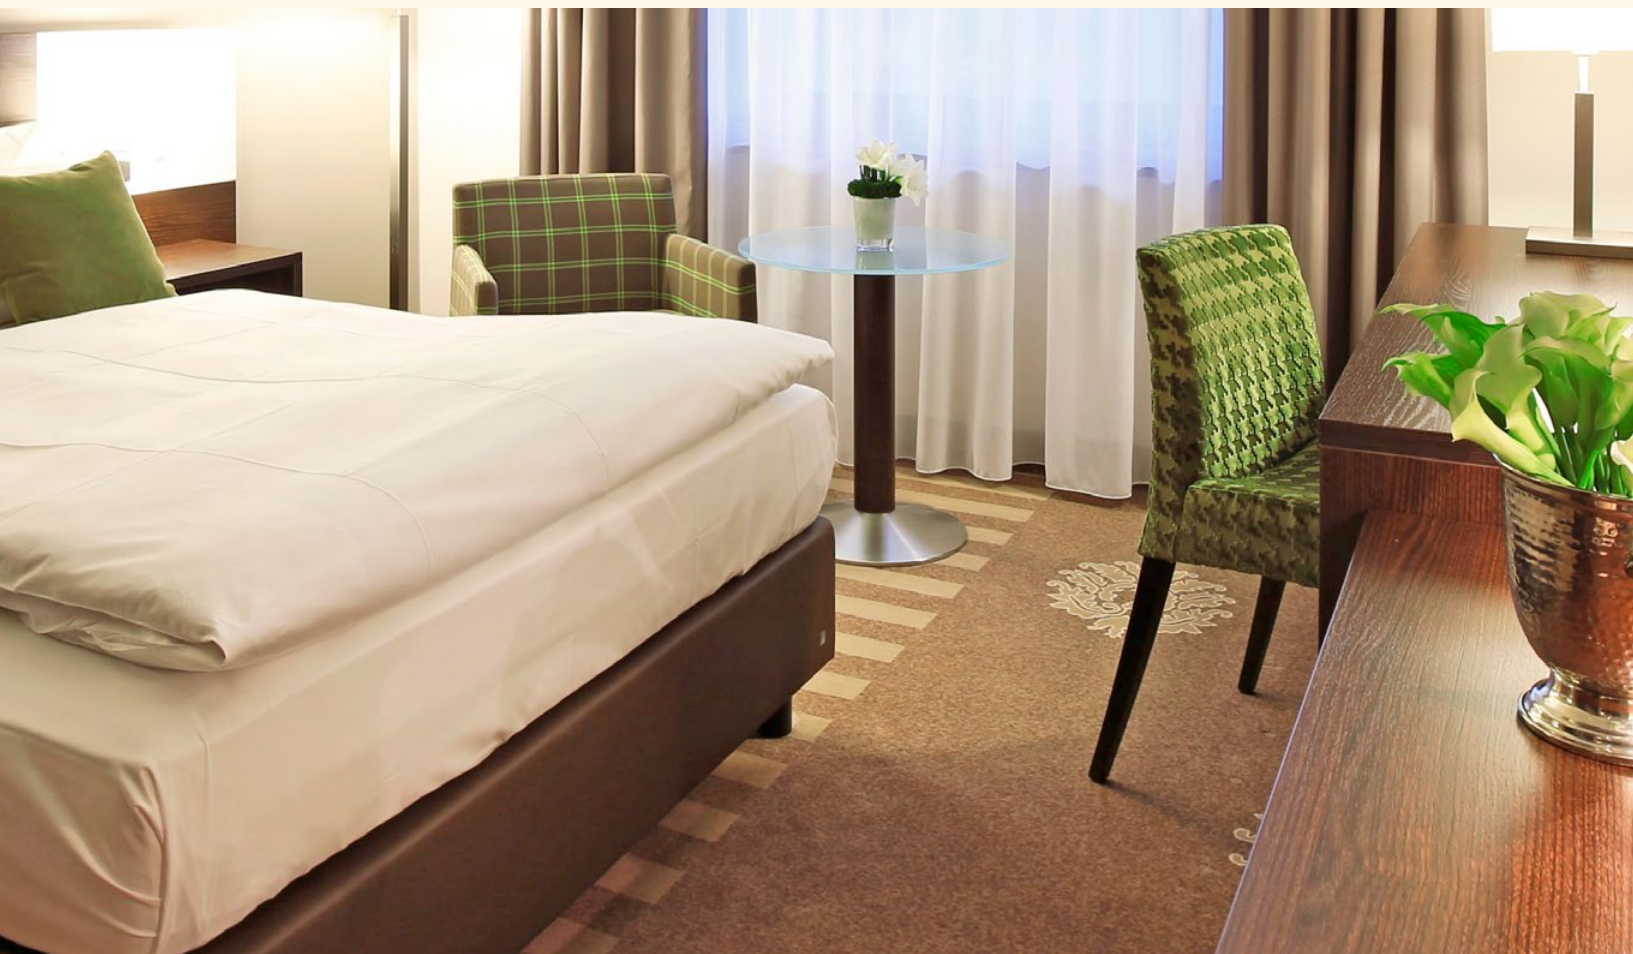

Das Parkhotel Wittekindshof ist schon seit Jahrzehnten Dreh- und Angelpunkt für Familien, Rückzugsort für Geschäftsleute und Treffpunkt für Tagungsgäste.

Es ist gleichzeitig ein Ruhepol, ein Ort der Entschleunigung und ein Platz zum Wohlfühlen. Das Herz am rechten Fleck haben ist auch ein emotionales Motto. Wir sehen darin die Herausforderung, freundlich, liebenswürdig und herzlich zu sein – auch und gerade, wenn es einmal hektisch zugeht. Unser engagiertes Team ist stets für Ihre ganz persönliche Betreuung da und hat immer ein Ohr für Ihre Wünsche und Bedürfnisse.

Wir laden Sie ein, unser Haus zu erleben und zu entdecken. Wie das Restaurant WIDU und die WITTEKINDSTUBE, welche die Tradition der Zirbelstube in modernem Landhausstil fortsetzt.

PARKHOTEL WITTEKINDSHOF.